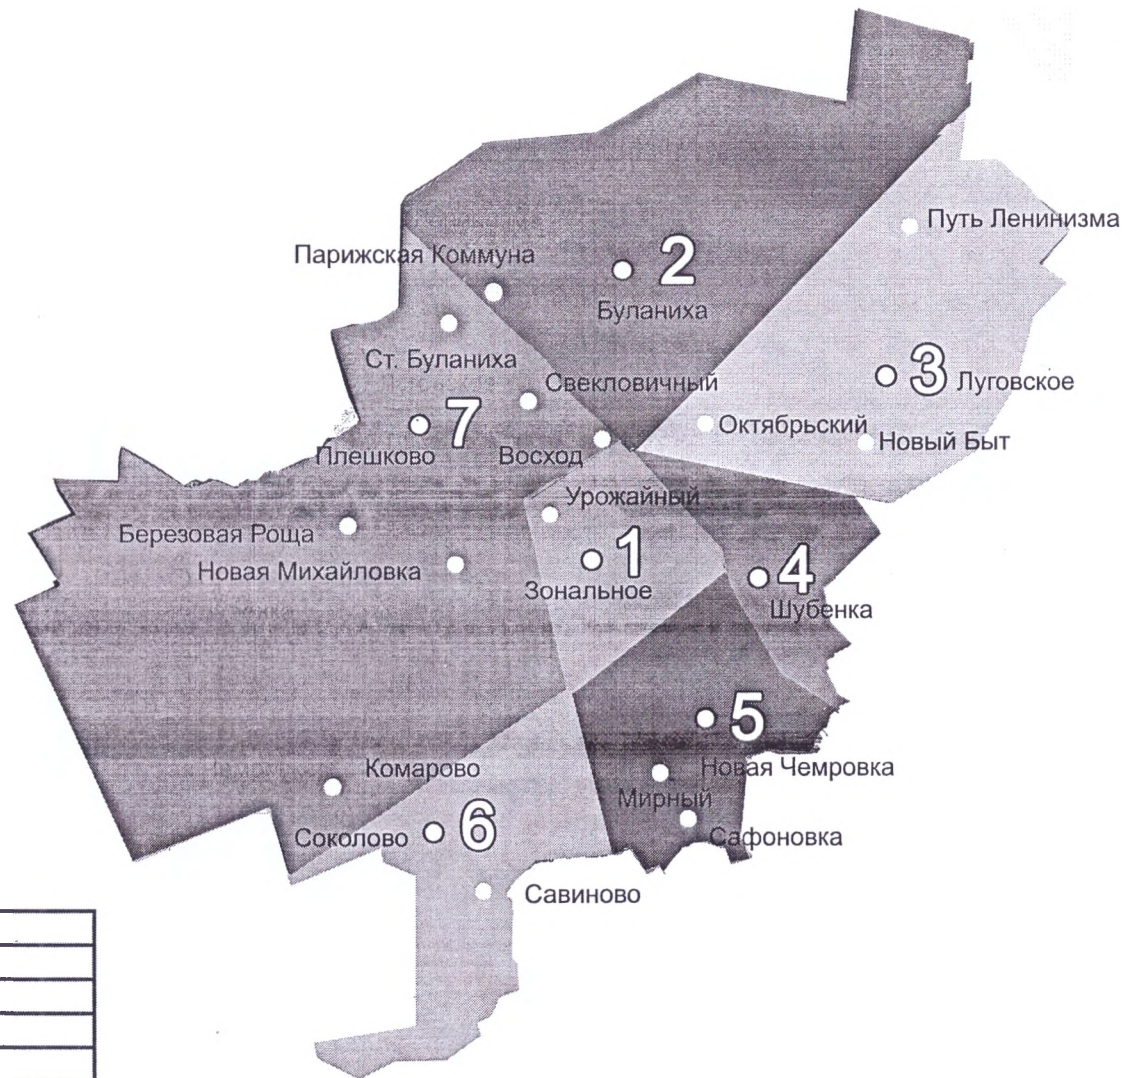

Схема

одномандатных и многомандатных избирательных округов,  
образуемых для проведения выборов депутатов Зонального районного Собрания депутатов Алтайского края

№ округа	Территория избирательного округа	Численность избирателей в населенном пункте на 01.07.2016 человек	Численность избирателей на округе на 01.07.2016 человек	Количество депутатских мандатов на округе, шпук	Количество избирателей на округе в расчете на один депутатский мандат, человек	Центр округа, населенный пункт
1.	село Зональное	2796	2976	3	992	село Зональное
	поселок Урожайный	180				
2.	село Буланиха	1820	1911	2	956	село Буланиха
	поселок Парижская Коммуна	91				
3.	поселок Октябрьский	853	1887	2	943	село Луговское
	село Луговское	875				
	поселок Новый Быт	132				
	поселок Путь Ленинизма	27				
4.	село Шубенка	911	911	1	911	село Шубенка
5.	село Новая Чемровка	1508	2951	3	984	село Новая Чемровка
	поселок Мирный	1156				
	поселок Сафоновка	286				
	СТД Мирный	1				
6.	село Соколово	2529	2879	3	960	село Соколово
	село Савиново	350				
7.	село Плешково	995	1940	2	970	село Плешково
	село Березовая Роща	3				
	станция Буланиха	108				
	поселок Восход	153				
	поселок Свекловичный	119				
	село. Новая Михайловка	244				
	село Комарово	318				
ИТОГО		15455	15455	16		

№	Центр округа
1	с. Зональное
2	с. Буланиха
3	с. Луговское
4	с. Шубенка
5	с. Новая-Чемровка
6	с. Соколово
7	с. Плешково